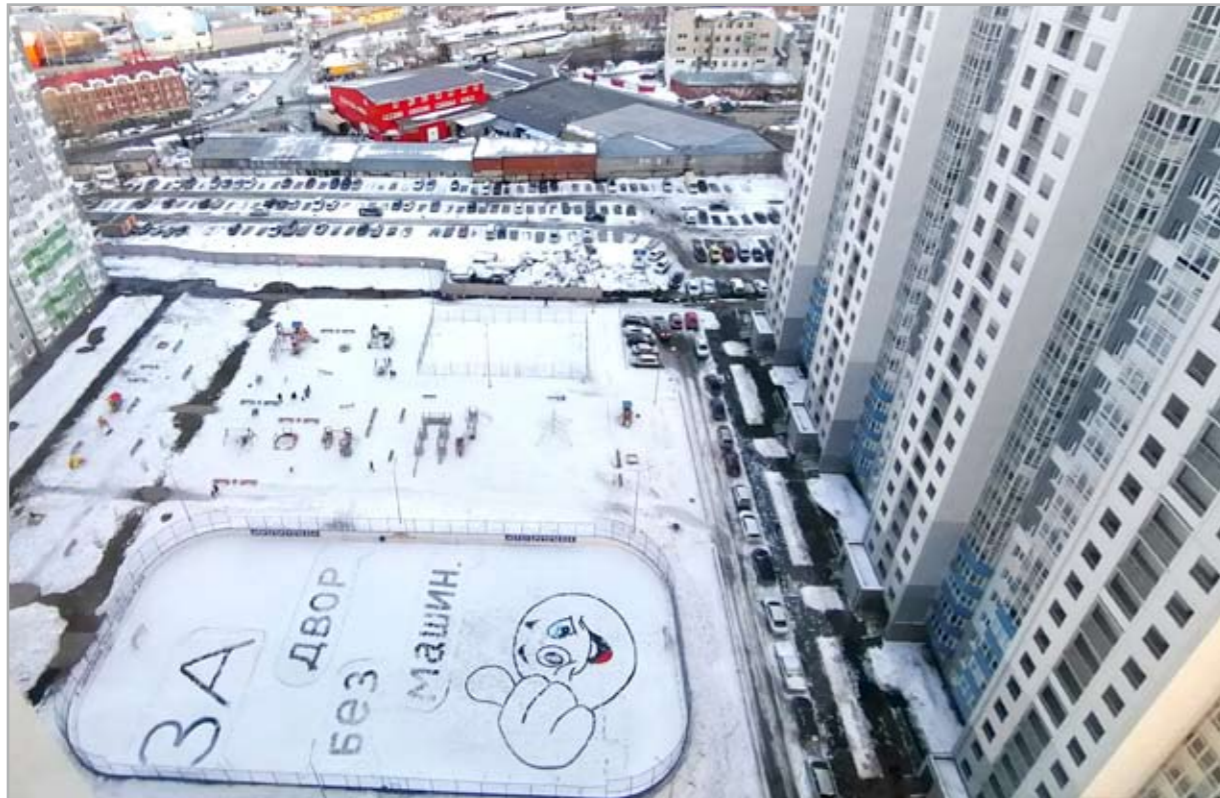

**ОТКРЫТИЕ
КАТКА**

ВНИМАНИЕ!!!
 Уже в эту субботу 21 ноября 2020 г.
 с 10:00 во дворе дома 8/2
 Приглашаем жителей
 ЖК «Рассветный» на лед!

РАССВЕТНЫЙ

жилой комплекс

РАССВЕТНЫЙ

жилой комплекс

РАССВЕТНЫЙ

жилой комплекс