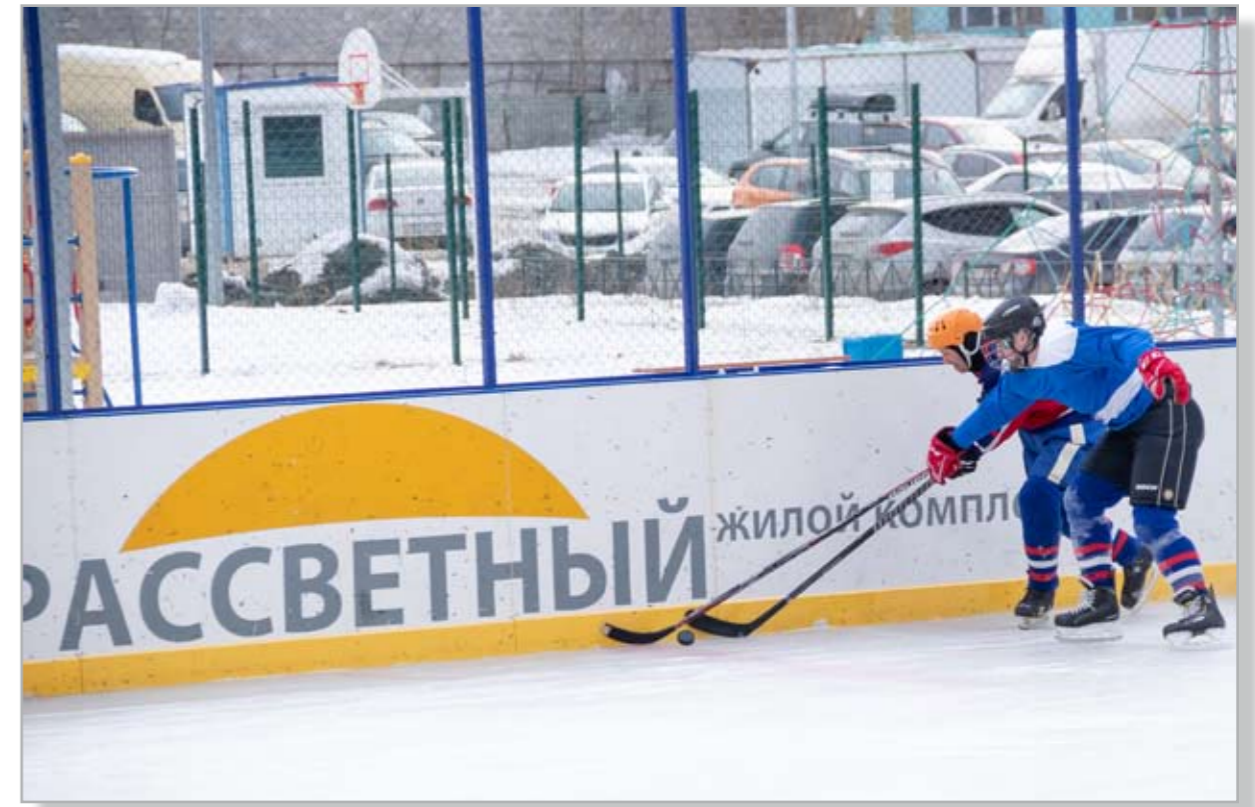

РАССВЕТНЫЙ

ЖИЛОЙ КОМПЛЕКС

 РАССВЕТНЫЙ ЖИЛОЙ КОМПЛЕКС

В ЗДОРОВОМ ТЕЛЕ – ЗДОРОВЫЙ ДУХ

РАССВЕТНЫЙ
ЖИЛОЙ КОМПЛЕКС

РАССВЕТНЫЙ
ЖИЛОЙ КОМПЛЕКС

РАССВЕТНЫЙ
ЖИЛОЙ КОМПЛЕКС

5
марта
20:00