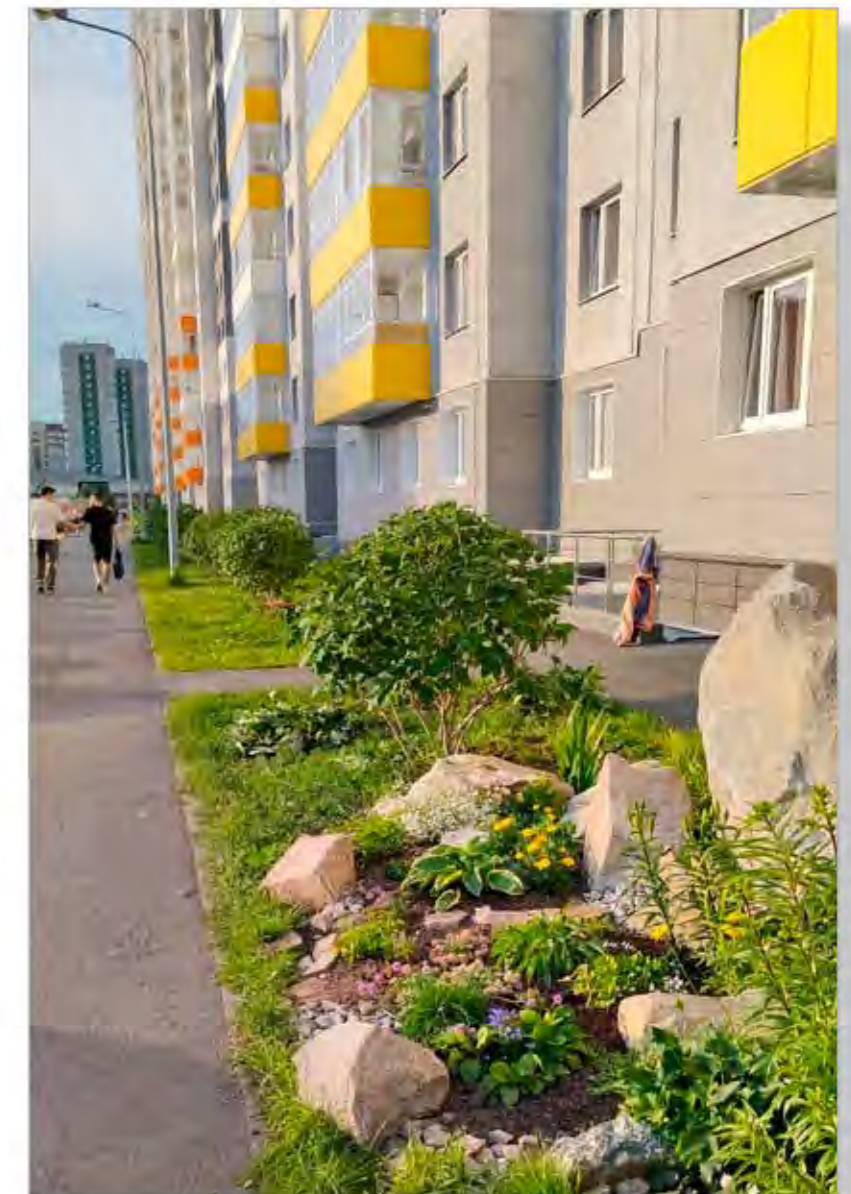

РАССВЕТНЫЙ
жилой комплекс