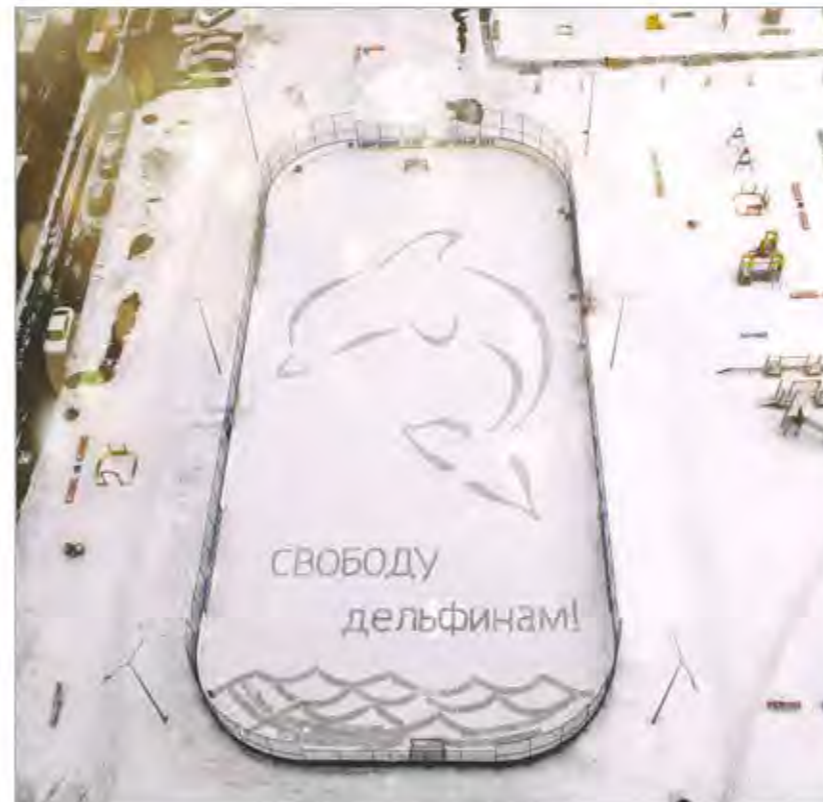

РАССВЕТНЫЙ
жилой комплекс