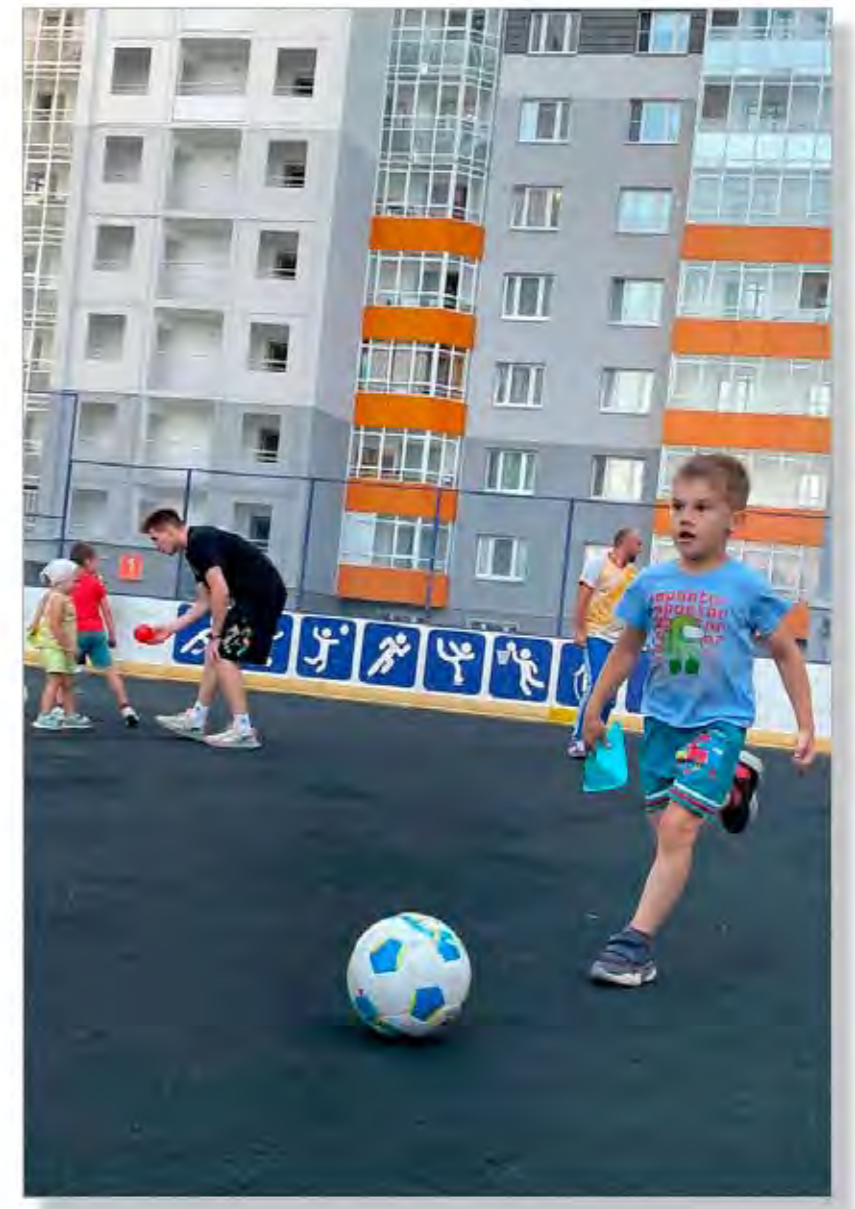

РАССВЕТНЫЙ
жилой комплекс