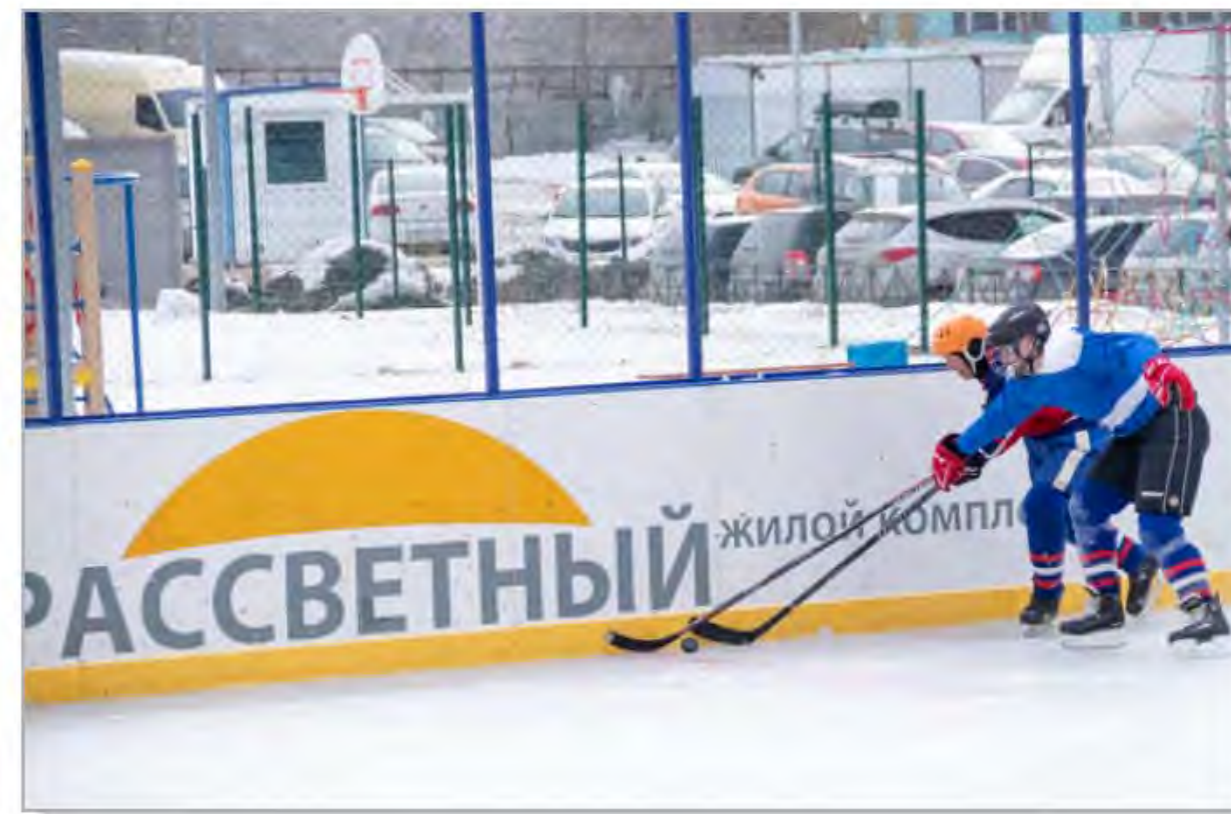

РАССВЕТНЫЙ

ЖИЛОЙ КОМПЛЕКС

РАССВЕТНЫЙ ЖИЛОЙ КОМПЛЕКС

В ЗДОРОВОМ ТЕЛЕ – ЗДОРОВЫЙ ДУХ

РАССВЕТНЫЙ
жилой комплекс

РАССВЕТНЫЙ
жилой комплекс

РАССВЕТНЫЙ
жилой комплекс

5
марта
20:00